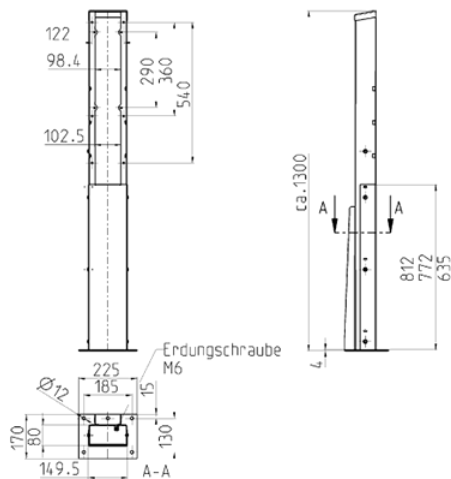

## Zuil

Bestelnr. 15530

- van roestvrij staal (materiaal 1.4301)
- Oppervlak: roestvrij staal, blank staal (vrijstaande zuil voor de beschermkappen 15682 en 15683)
- hoogte ca. 130 mm

## Technische gegevens

Gewicht	12500 g
Certificeringen	EAC

## Afmetingen

Tekening  
1 MB 560

Maten in mm