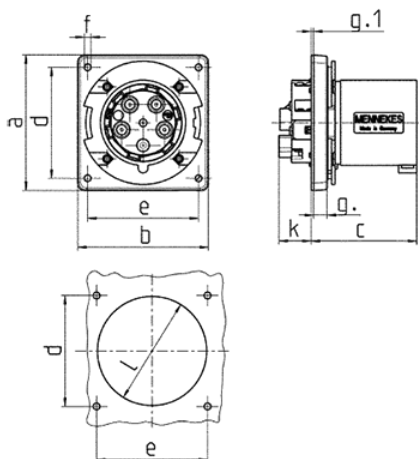

## Toestelstekker

Bestelnr. 1688

- schroefklemmen
- hittebestendig binnenwerk
- vernikkelde contacten
- bij toepassing is een nok voor het klapdeksel van de koppeling noodzakelijk

## Technische gegevens

Ampère	63 A
Polen	5 p
Voltage	400 V
Uurstand	6 h
Hertz	50-60 Hz
Aansluittechniek	schroefklemmen
Contacten	hittebestendig binnenwerk, vernikkelde contacten
Beschermingsgraad	IP44
Gewicht	538 g
Certificeringen	EAC, CQC, VDE (ÜG)

## Afmetingen

Tekening	Amp.	63		
		Polen		
2 MB 155		3	4	5
Maten in mm				
a		110	110	110
b		106	106	106
c		86	86	86
d		90	90	90
e		90	90	90
f		5,5	5,5	5,5
g.		12	12	12
g.1		2	2	2
k		28	28	28
l		88,5	88,5	88,5
Kabelaansluiting				
van/tot mm <sup>2</sup>		6	6	6
		—16	—16	—16