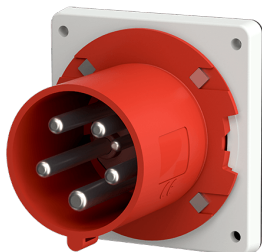

## Toestelstekker

Bestelnr. 1688

- schroefklemmen
- hittebestendig binnenwerk
- vernikkelde contacten
- bij toepassing is een nok voor het klapdeksel van de koppeling noodzakelijk

## Technische gegevens

Ampère	63 A
Polen	5 p
Voltage	400 V
Uurstand	6 h
Hertz	50-60 Hz
Aansluittechniek	schroefklemmen
Contacten	hittebestendig binnenwerk, vernikkelde contacten
Beschermingsgraad	IP44
Gewicht	538 g
Certificeringen	EAC, CQC, VDE (ÜG)