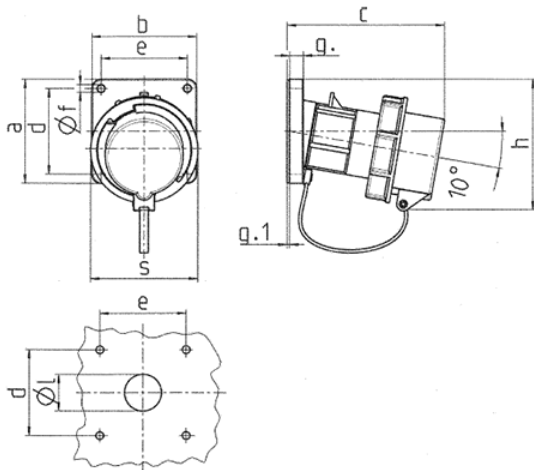

## Toestelstekker TM

Bestelnr. 24210

- schroefklemmen
- hittebestendig binnenwerk
- vernikkelde contacten
- met afschermkap (vorm BS)

## Technische gegevens

Ampère	16 A
Polen	3 p
Voltage	230 V
Uurstand	6 h
Hertz	50-60 Hz
Aansluittechniek	schroefklemmen
Contacten	standaard
Beschermingsgraad	IP67
Gewicht	230 g
Certificeringen	VDE, EAC

## Afmetingen

Tekening	Amp.	16		32			63		
		3	5	3	4	5	3	4	5
<b>2 MB 62</b>	<b>Polen</b>								
<b>Maten in mm</b>	<b>a</b>	85	85	85	85	85	108	108	108
	<b>b</b>	85	85	85	85	85	101	101	101
	<b>c</b>	132	132	131	131	137	164	164	164
	<b>d</b>	70	70	70	70	70	85	85	85
	<b>e</b>	70	70	70	70	70	77	77	77
	<b>f</b>	6,3	6,3	6,3	6,3	6,3	6,5	6,5	6,5
	<b>g.</b>	11	11	11	11	11	12	12	12
	<b>g.1</b>	2	2	2	2	2	2	2	2
	<b>h</b>	100	107	108	108	111	130	130	130
	<b>s</b>	70	87	94	94	102	114	114	114
	<b>l</b>	30	30	30	30	30	40	40	40
<b>Kabelaansluiting</b>		1	1	2,5	2,5	2,5	6	6	6
<b>van/tot mm²</b>		-2,5	-2,5	-6	-6	-6	-16	-16	-16