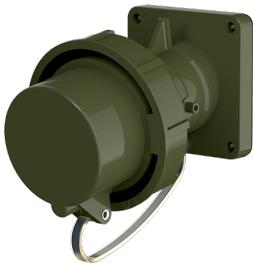

## Toestelstekker TM

Bestelnr. 24210

- schroefklemmen
- hittebestendig binnenwerk
- vernikkelde contacten
- met afschermkap (vorm BS)

## Technische gegevens

Ampère	16 A
Polen	3 p
Voltage	230 V
Uurstand	6 h
Hertz	50-60 Hz
Aansluittechniek	schroefklemmen
Contacten	standaard
Beschermingsgraad	IP67
Gewicht	230 g
Certificeringen	VDE, EAC