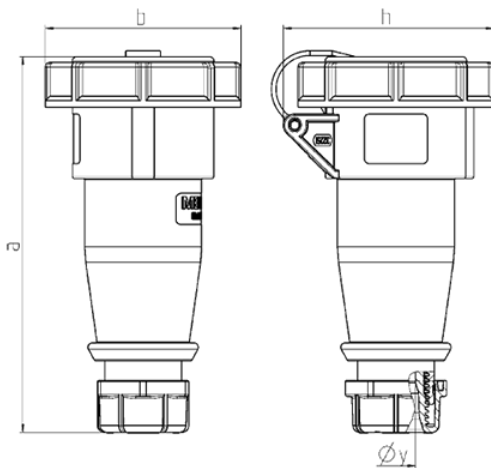

Koppeling AM-TOP® TM

Bestelnr. 24785

- schroefklemmen
- ééndelige behuizing
- hittebestendig binnenwerk
- vernikkelde contacten
- wartel met afdichting
- trekontlasting en knikbescherming
- met afschermkap (vorm DS)

Technische gegevens

Ampère	32 A
Polen	5 p
Voltage	400 V
Uurstand	6 h
Hertz	50-60 Hz
Aansluittechniek	schroefklemmen
Contacten	hittebestendig binnenwerk, vernikkelde contacten
Beschermingsgraad	IP67
Gewicht	452 g
Certificeringen	EAC, CQC

Afmetingen

Tekening 3 MB 73	Amp. Polen	16		32	
		3	5	3	5
Maten in mm	a	160	170	204	205
	b	70	87	101	101
	h	78	94	98	105
	y	14,5	16	22	22
Kabelaansluiting van/tot mm ²		1	1	2,5	2,5
		-2,5	-2,5	-6	-6