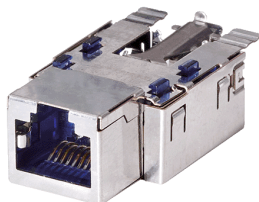

Module de connexion

Référence 25056

- Reichle + De-Massari, type module Real 10, cat. 6 écrané, avec cadre de montage
- pour prises Cepex, réf. 4375 et d'autres prises Cepex

Caractéristiques techniques

Poids	30 g
Certification de conformité	EAC