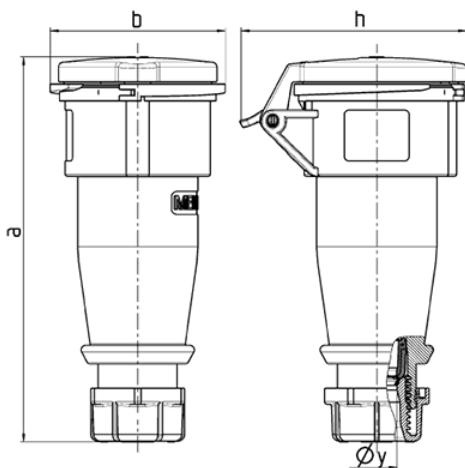

Koppeling AM-TOP®

Bestelnr. 2798

- schroefklemmen
- ééndelige behuizing
- wartel met afdichting
- trekontlasting en knikbescherming

Technische gegevens

Ampère	16 A
Polen	4 p
Voltage	600-690 V
Uurstand	5 h
Hertz	50-60 Hz
Aansluittechniek	schroefklemmen
Contacten	standaard
Beschermingsgraad	IP44
Gewicht	202 g
Certificeringen	VDE, EAC, CQC

Afmetingen

Tekening 3 MB 63	Amp. Polen	16			32		
		3	4	5	3	4	5
Maten in mm	a	162	165	167	209	209	208
	b	60	68	76	82	82	89
	h	83	92	98	100	100	108
	y	14,5	16	16	22	22	22
Kabelaansluiting		1	1	1	2,5	2,5	2,5
van/tot mm²		-2,5	-2,5	-2,5	-6	-6	-6