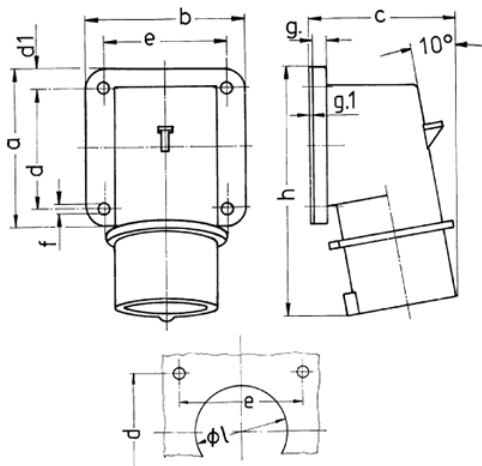

Toestelstekker

Bestelnr. 381

- schroefklemmen

Technische gegevens

Ampère	32 A
Polen	3 p
Voltage	230 V
Uurstand	6 h
Hertz	50-60 Hz
Aansluittechniek	schroefklemmen
Contacten	standaard
Beschermingsgraad	IP44
Gewicht	224 g
Certificeringen	EAC, CQC

Afmetingen

Tekening	Amp.	16		32		
		4	5	3	4	5
2 MB 73	Polen					
Maten in mm	a	85	85	75	75	75
	b	85	85	90	90	90
	c	75	79	87	87	90
	d	64	64	45	45	45
	d1	10	10	13	13	13
	e	64	64	78	78	78
	f	5,5	5,5	5,5	5,5	5,5
	g.	6	6	6	6	6
	g.1	2	2	2	2	2
	h	129	129	137	137	138
	l	50	50	55	55	55
Kabelaansluiting						
van/tot mm ²		1	1	2,5	2,5	2,5
		-2,5	-2,5	-6	-6	-6