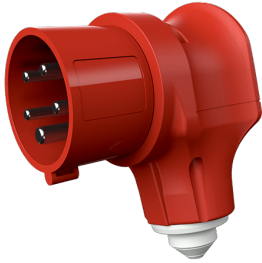

### Référence 3980

- bornes à vis
- contacts nickelés
- fiche coudée CEE avec une entrée de câble pivotante de 60° vers la gauche et vers la droite
- embout souple
- couvercle en couleur codifiée

## Caractéristiques techniques

Ampère	16 A
Pôles	5 p
Volt	400 V
Position horaire	6 h
Hertz	50-60 Hz
Technique de raccordement	avec bornes à vis
Contacts	Contacts nickelés
Indice de protection	IP44
Poids	182 g
Certification de conformité	VDE, EAC, CQC