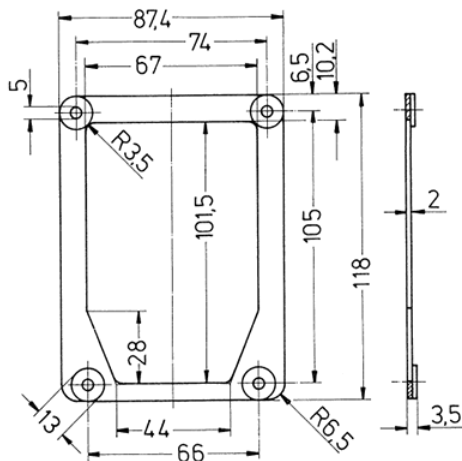

Bevestigingsraam

Bestelnr. 40744

- voor toestelstekker CaraCONTACT bestelnr. 8001 en 8008

Technische gegevens

| | |
|-----------------|-----|
| Gewicht | 9 g |
| Certificeringen | EAC |

Afmetingen

Tekening
1 MB 288

Maten in mm