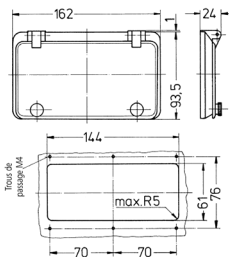

## Caractéristiques techniques

Poids	119 g
Certification de conformité	EAC

## Dimensions

Schéma  
6 MB 15  
Dim. en mm