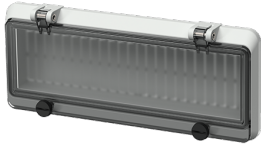

Fenêtres à charnières

Référence 40981

- avec obturateurs
- avec vis à tête crantée
- couleur du cadre gris électrique
- fenêtre fumée
- IP67

Caractéristiques techniques

Poids	215 g
Certification de conformité	EAC