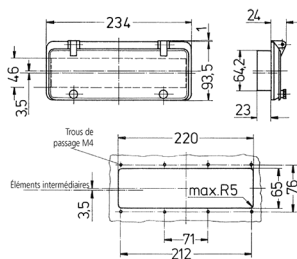

Fenêtres à charnières

Référence 40981

- avec obturateurs
- avec vis à tête crantée
- couleur du cadre gris électrique
- fenêtre fumée
- IP67

Caractéristiques techniques

Poids	215 g
Certification de conformité	EAC

Dimensions

Schéma
6 MB 13
Dim. en mm