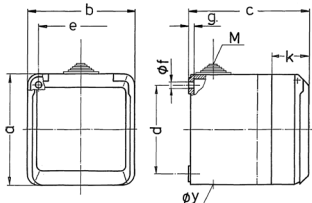

### Dimensions

Schéma 1 MB 312	Amp. Pôles	16			32		
		3	4	5	3	4	5
Dim. en mm	a	93	93	93	93	93	93
	b	90	90	90	90	90	90
	c	87	87	87	99	99	99
	d	75	75	75	75	75	75
	e	73	73	73	73	73	73
	f	5,5	5,5	5,5	5,5	5,5	5,5
	g	4,2	4,2	4,2	4,2	4,2	4,2
	k	33	33	33	33	33	33
	y	25,5	25,5	25,5	25,5	25,5	25,5
	M	25x1,5	25x1,5	25x1,5	25x1,5	25x1,5	25x1,5
Raccordement de câbles de / à mm <sup>2</sup>		1,5	1,5	1,5	2,5	2,5	2,5
		-4	-4	-4	-6	-6	-6