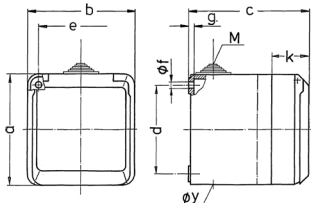

Dimensions

Schéma 1 MB 312	Amp. Pôles	16			32		
		3	4	5	3	4	5
Dim. en mm	a	93	93	93	93	93	93
	b	90	90	90	90	90	90
	c	87	87	87	99	99	99
	d	75	75	75	75	75	75
	e	73	73	73	73	73	73
	f	5,5	5,5	5,5	5,5	5,5	5,5
	g	4,2	4,2	4,2	4,2	4,2	4,2
	k	33	33	33	33	33	33
	y	25,5	25,5	25,5	25,5	25,5	25,5
	M	25x1,5	25x1,5	25x1,5	25x1,5	25x1,5	25x1,5
Raccordement de câbles de / à mm²		1,5	1,5	1,5	2,5	2,5	2,5
		-4	-4	-4	-6	-6	-6