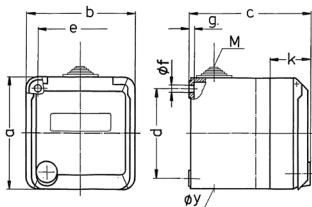

Socle de prise de courant mural Cepex, gris

Référence 4135

- bornes à vis
- avec porte étiquette

Caractéristiques techniques

Ampère	16 A
Pôles	5 p
Volt	400 V
Position horaire	6 h
Hertz	50-60 Hz
Indice de protection	IP44
Sécurité enfants	false
Poids	310 g
Certification de conformité	VDE, EAC, CQC

Dimensions

Schéma 1 MB 317	Amp. Pôles	16			32		
		3	4	5	3	4	5
Dim. en mm	a	93	93	93	93	93	93
	b	90	90	90	90	90	90
	c	88	88	88	100	100	100
	d	75	75	75	75	75	75
	e	73	73	73	73	73	73
	f	5,5	5,5	5,5	5,5	5,5	5,5
	g	4,2	4,2	4,2	4,2	4,2	4,2
	k	34	34	34	34	34	34
	y	25,5	25,5	25,5	25,5	25,5	25,5
	M	25x1,5	25x1,5	25x1,5	25x1,5	25x1,5	25x1,5
Raccordement de câbles de / à mm ²		1,5	1,5	1,5	2,5	2,5	2,5
		-4	-4	-4	-6	-6	-6