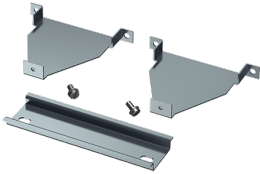

## Montageset

Bestelnr. 41431

- voor klapvenster met beschermkap
- voor de montage van bijv. automaten in deuren en bovendeksels

## Afmetingen

Tekening  
6 MB 18

		Aantal eenheden		
		6	8	12
Maten in mm	$b$	115	150	222
	$e$	105	140	212