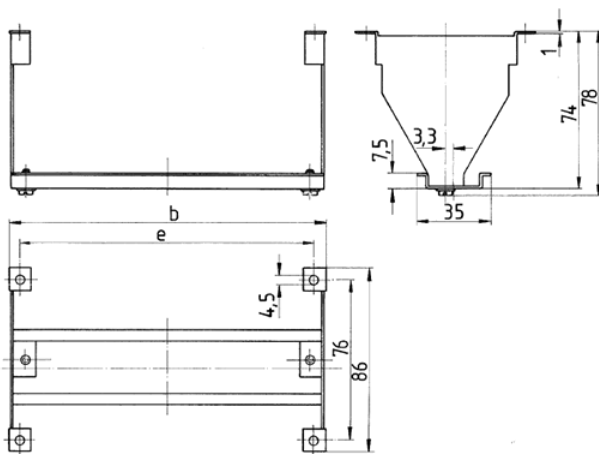

## Montageset

Bestelnr. 41431

- voor klapvenster met beschermkap
- voor de montage van bijv. automaten in deuren en bovendeksels

## Technische gegevens

Gewicht	99 g
Certificeringen	EAC

## Afmetingen

Tekening  
6 MB 18

		Aantal eenheden		
		6	8	12
Maten in mm	$b$	115	150	222
	$e$	105	140	212