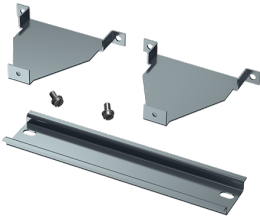

Accessoire de montage pour fenêtres

Référence 41432

- pour fenêtres avec obturateurs
- pour montage des appareils cadenassables sur portes et boîtiers

Caractéristiques techniques

Poids	113 g
Certification de conformité	EAC

Dimensions

Schéma
6 MB 18

No. d'unités		6	8	12
Dim. en mm	b	115	150	222
	e	105	140	212