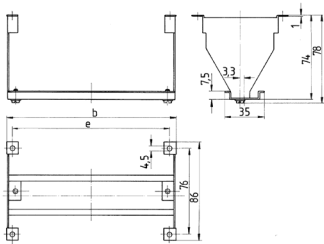

Accessoire de montage pour fenêtres

Référence 41432

- pour fenêtres avec obturateurs
- pour montage des appareils cadenassables sur portes et boîtiers

Caractéristiques techniques

Poids	113 g
Certification de conformité	EAC

Dimensions

Schéma
6 MB 18

No. d'unités		6	8	12
Dim. en mm	b	115	150	222
	e	105	140	212