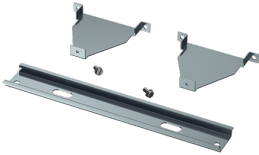

Accessoire de montage pour fenêtres

Référence 41433

- pour fenêtres avec obturateurs
- pour montage des appareils cadenassables sur portes et boîtiers

Caractéristiques techniques

Poids	140 g
Certification de conformité	EAC

Dimensions

Schéma
6 MB 18

No. d'unités		6	8	12
Dim. en mm	b	115	150	222
	e	105	140	212