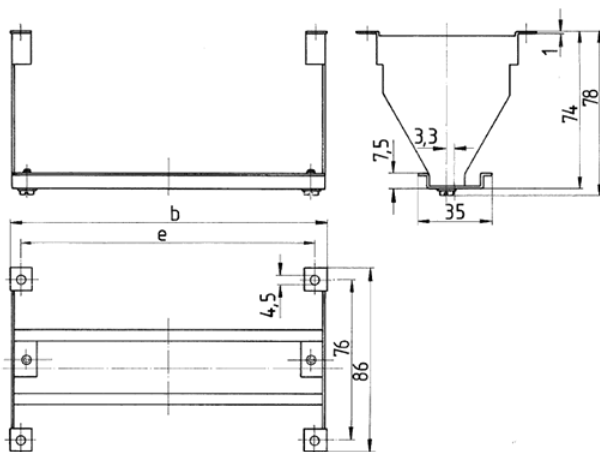

Montageset

Bestelnr. 41433

- voor klapvenster met beschermkap
- voor de montage van bijv. automaten in deuren en bovendeksels

Technische gegevens

Gewicht	140 g
Certificeringen	EAC

Afmetingen

Tekening
6 MB 18

		Aantal eenheden		
		6	8	12
Maten in mm	b	115	150	222
	e	105	140	212