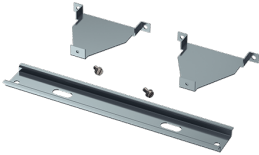

Montageset

Bestelnr. 41433

- voor klapvenster met beschermkap
- voor de montage van bijv. automaten in deuren en bovendeksels

Technische gegevens

Gewicht	140 g
Certificeringen	EAC

Afmetingen

Tekening
6 MB 18

		Aantal eenheden		
		6	8	12
Maten in mm	b	115	150	222
	e	105	140	212