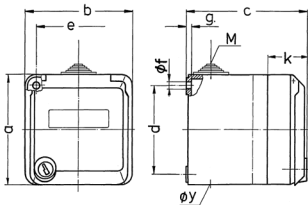

Socle de prise de courant mural Cepex, gris

Référence 4162ZA

- bornes à vis
- avec porte étiquette
- avec serrure de sécurité, deux clés
- restant prisonnières en état verrouillé
- serrure universelle

Caractéristiques techniques

Ampère	16 A
Pôles	3 p
Volt	230 V
Position horaire	6 h
Hertz	50-60 Hz
Indice de protection	IP44
Sécurité enfants	false
Poids	316 g

Dimensions

Schéma 1 MB 313	Amp. Pôles	16			32		
		3	4	5	3	4	5
Dim. en mm	a	93	93	93	93	93	93
	b	90	90	90	90	90	90
	c	90	90	90	102	102	102
	d	75	75	75	75	75	75
	e	73	73	73	73	73	73
	f	5,5	5,5	5,5	5,5	5,5	5,5
	g	4,2	4,2	4,2	4,2	4,2	4,2
	k	36	36	36	36	36	36
	y	25,5	25,5	25,5	25,5	25,5	25,5
	M	25x1,5	25x1,5	25x1,5	25x1,5	25x1,5	25x1,5
Raccordement de câbles de / à mm ²		1,5	1,5	1,5	2,5	2,5	2,5
		-4	-4	-4	-6	-6	-6