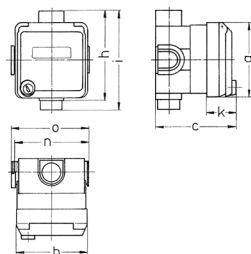

Socle de prise de courant Cepex encastré, blanc perle

Référence 4246

- bornes à vis
- avec porte étiquette
- avec serrure de sécurité, deux clés
- restant prisonnières en état verrouillé
- également disponible avec serrure universelle
- avec boîte d'encastrement
- serrure universelle: référence + indice „G“

Caractéristiques techniques

Ampère	16 A
Pôles	5 p
Volt	400 V
Position horaire	6 h
Hertz	50-60 Hz
Indice de protection	IP44
Sécurité enfants	false
Poids	307 g
Certification de conformité	EAC

Dimensions

Schéma 1 MB 352	Amp. Pôles	16			32		
		3	4	5	3	4	5
Dim. en mm	a	93	93	93	93	93	93
	b	90	90	90	90	90	90
	c	98	98	98	98	98	98
	h	111	111	111	111	111	111
	i	124	124	124	124	124	124
	k	36	36	36	36	36	36
	n	91	91	91	91	91	91
	o	95	95	95	95	95	95
Raccordement de câbles de / à mm ²		1,5	1,5	1,5	2,5	2,5	2,5
		-4	-4	-4	-6	-6	-6