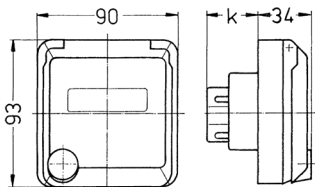

## Dimensions

Schéma 1 MB 318	Amp. Pôles	16			32		
		3	4	5	3	4	5
Dim. en mm	k	32	32	32	48	48	48
Raccordement de câbles de / à mm <sup>2</sup>		1,5	1,5	1,5	2,5	2,5	2,5
		-4	-4	-4	-6	-6	-6