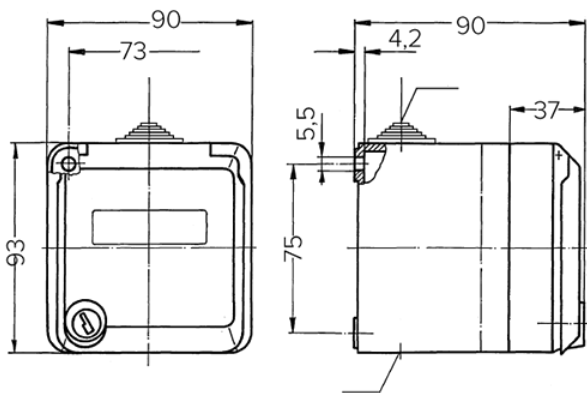

## Lege Cepex-behuizing, grijs

Bestelnr. 4320

- opbouw
- voor het bevestigen van RJ45-aansluitdozen
- met tekstvenster
- met slot, twee sleutelsel
- ook verkrijgbaar met gelijke sloten
- gelijke sloten: bestelnr. + toevoeging G

## Technische gegevens

Beschermingsgraad	IP44
Aanrakingsveiligheid	false
Gewicht	260 g
Certificeringen	EAC

## Afmetingen

Tekening  
1 MB 564  
Maten in mm