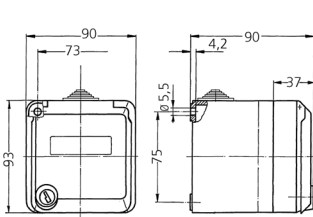

Boîtier vide pour Cepex, gris clair

Référence 4340G

- pour montage en saillie
- pour prises RJ45
- avec porte-étiquette
- 2 clés
- serrure universelle

Caractéristiques techniques

Indice de protection	IP44
Sécurité enfants	false
Poids	260 g

Dimensions

Schéma
1 MB 564
Dim. en mm