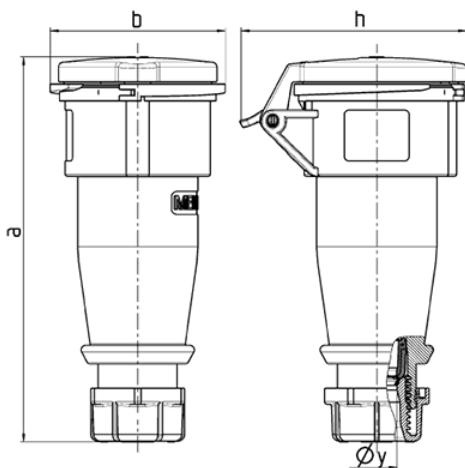

Koppeling AM-TOP®

Bestelnr. 525

- schroefklemmen
- ééndelige behuizing
- wartel met afdichting
- trekontlasting en knikbescherming

Technische gegevens

Ampère	32 A
Polen	4 p
Voltage	230 V
Uurstand	9 h
Hertz	50-60 Hz
Aansluittechniek	schroefklemmen
Contacten	standaard
Beschermingsgraad	IP44
Gewicht	331 g
Certificeringen	VDE, EAC, CQC

Afmetingen

Tekening 3 MB 63	Amp. Polen	16			32		
		3	4	5	3	4	5
Maten in mm	a	162	165	167	209	209	208
	b	60	68	76	82	82	89
	h	83	92	98	100	100	108
	y	14,5	16	16	22	22	22
Kabelaansluiting		1	1	1	2,5	2,5	2,5
van/tot mm ²		-2,5	-2,5	-2,5	-6	-6	-6