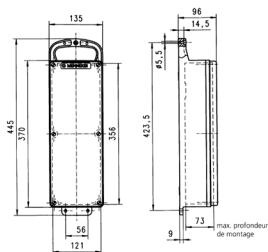

Réglette de prise de courant EverGUM

Référence 70029

- avec boîtier en caoutchouc, jaune signalétique RAL 1003
- livrés montés/câblés

Caractéristiques techniques

CEE 16 A, 5 p, 400 V	3
Section de raccordement	• 2 m H07RN-F5G2.5 avec fiche CEE 16 A, 5 p, 400 V
Indice de protection	IP44
Sécurité enfants	false
Matériaux des boîtiers	Caoutchouc massif
Poids	4060 g
Hauteur	445 mm
Largeur	135 mm
Certification de conformité	EAC

Dimensions

Schéma
5 MB 44

Dim. en mm