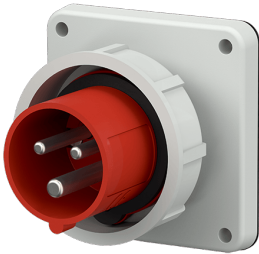

Toestelstekker

Bestelnr. 832

- schroefklemmen
- vernikkelde contacten
- bij toepassing is een nok voor het klapdeksel van de koppeling noodzakelijk

Technische gegevens

Ampère	32 A
Polen	4 p
Voltage	400 V
Uurstand	6 h
Hertz	50-60 Hz
Aansluittechniek	schroefklemmen
Contacten	vernikkelde contacten
Beschermingsgraad	IP67
Gewicht	256 g
Certificeringen	EAC, CQC, VDE (ÜG)

Afmetingen

Tekening	Amp.	16			32		
		3	4	5	3	4	5
2 MB 187/2	Polen						
Maten in mm	a	85,7	85,7	85,7	85,7	85,7	85,7
	b	85,7	85,7	85,7	85,7	85,7	85,7
	c	72	72	72	90	90	90
	d	69,5	69,5	69,5	69,5	69,5	69,5
	e	69,5	69,5	69,5	69,5	69,5	69,5
	f	5,5	5,5	5,5	5,5	5,5	5,5
	g.	11	11	11	11	11	11
	g.1	2	2	2	2	2	2
	l	32	36	47	47	47	47
	s	71	79	89	94	94	102
Kabelaansluiting							
van/tot mm²		1,5	1,5	1,5	2,5	2,5	2,5
		—4	—4	—4	—10	—10	—10