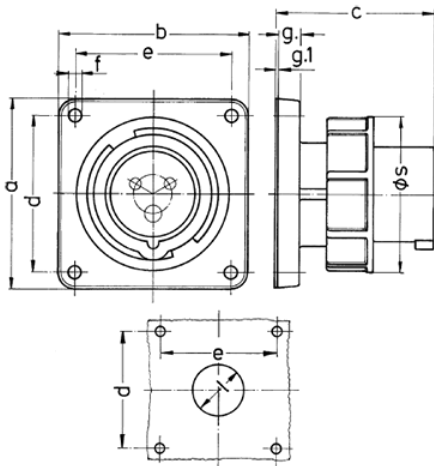

Toestelstekker

Bestelnr. 832

- schroefklemmen
- vernikkelde contacten
- bij toepassing is een nok voor het klapdeksel van de koppeling noodzakelijk

Technische gegevens

Ampère	32 A
Polen	4 p
Voltage	400 V
Uurstand	6 h
Hertz	50-60 Hz
Aansluittechniek	schroefklemmen
Contacten	vernikkelde contacten
Beschermingsgraad	IP67
Gewicht	256 g
Certificeringen	EAC, CQC, VDE (ÜG)

Afmetingen

Tekening	Amp.	16			32		
		3	4	5	3	4	5
2 MB 187/2	Polen						
Maten in mm	a	85,7	85,7	85,7	85,7	85,7	85,7
	b	85,7	85,7	85,7	85,7	85,7	85,7
	c	72	72	72	90	90	90
	d	69,5	69,5	69,5	69,5	69,5	69,5
	e	69,5	69,5	69,5	69,5	69,5	69,5
	f	5,5	5,5	5,5	5,5	5,5	5,5
	g.	11	11	11	11	11	11
	g.1	2	2	2	2	2	2
	l	32	36	47	47	47	47
	s	71	79	89	94	94	102
Kabelaansluiting							
van/tot mm²		1,5	1,5	1,5	2,5	2,5	2,5
		—4	—4	—4	—10	—10	—10