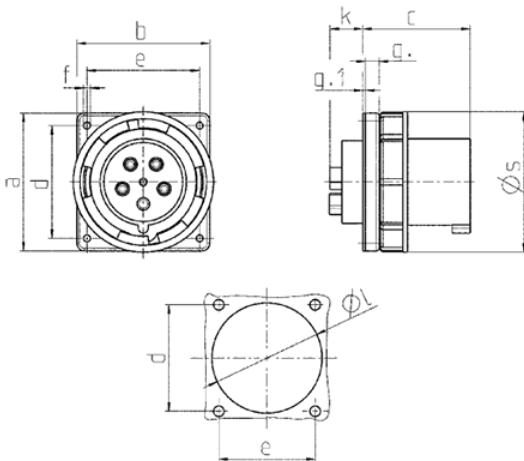

Toestelstekker

Bestelnr. 836

- schroefklemmen
- hittebestendig binnenwerk
- vernikkelde contacten
- bij toepassing is een nok voor het klapdeksel van de koppeling noodzakelijk

Technische gegevens

Ampère	63 A
Polen	3 p
Voltage	230 V
Uurstand	6 h
Hertz	50-60 Hz
Aansluittechniek	schroefklemmen
Contacten	hittebestendig binnenwerk, vernikkelde contacten
Beschermingsgraad	IP67
Gewicht	478 g
Certificeringen	EAC, CQC

Afmetingen

Tekening	Amp.	63			125		
		3	4	5	3	4	5
2 MB 166	Polen						
Maten in mm	a	110	110	110	130	130	130
	b	106	106	106	130	130	130
	c	86	86	86	112	112	112
	d	90	90	90	104	104	104
	e	90	90	90	104	104	104
	f	5,5	5,5	5,5	6,5	6,5	6,5
	g.	12	12	12	18	18	18
	g.1	2	2	2	2	2	2
	k	28	28	28	28	28	28
	l	88,5	88,5	88,5	95	95	95
	s	113	113	113	132	132	132
Kabelaansluiting							
van/tot mm²		6	6	6	25	25	25
		-16	-16	-16	-70	-70	-70