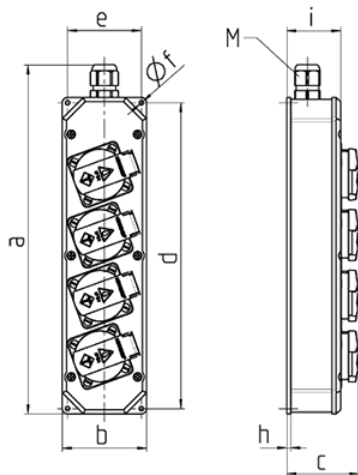

Verdeeldoos

Bestelnr. 88678NF

- voorbedraad
- behuizing elektrogrijs RAL 7035
- Behuizing en binnenwerk van [AMAPLAST](#)

Technische gegevens

Frans/Belgische norm	4
Voorbeveiliging max.	16 A
InA	16 A
Aansluiting / voedingskabel	• voor 1 kabel tot 3 x 4 mm ²
Beschermingsgraad	IP44
Aanrakingsveiligheid	false
Behuizing materiaal	Kunststof
Gewicht	503 g
Hoogte	330 mm
Breedte	80 mm

Afmetingen

Tekening		
1 MB 446		
Maten in mm		
a		330
b		80
c		68
d		290
e		70
f		4,3
h		3,8
i		51
M		20