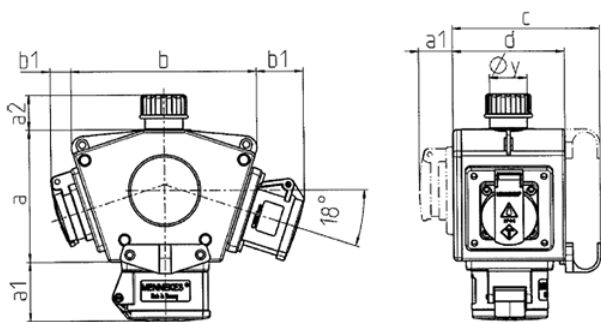

## DELTA-BOX

Bestelnr. 90839

- voorbedraad
- met trekontlasting, met ophangbeugel
- Behuizing en binnenwerk van [AMAPLAST](#)

## Technische gegevens

CEE 32 A, 5 p, 400 V	3
Aansluiting / voedingskabel	• voor 1 kabel tot 5 x 6 mm <sup>2</sup>
Beschermingsgraad	IP44
Aanrakingsveiligheid	false
Behuizing materiaal	Kunststof
Gewicht	1204 g
Certificeringen	EAC

## Afmetingen

3 MB 44			
Pos.	Contactdozen	Beschermingsgraad	Maten
a			114.0 mm
a1	SCHUKO®, 16 A, 230 V	IP 44	max. 30.0 mm
a1	CEE 16 A, 3 p, 230 V	IP 44	52.7 mm
a1	CEE 16 A, 5 p, 400 V	IP 44	50.5 mm
a1	CEE 32 A, 5 p, 400 V	IP 44	64.0 mm
a2			30.0 mm
b			160.0 mm
b1	SCHUKO®, 16 A, 230 V	IP 44	max. 18.0 mm
b1	CEE 16 A, 3 p, 230 V	IP 44	42.0 mm
b1	CEE 16 A, 5 p, 400 V	IP 44	40.0 mm
b1	CEE 32 A, 5 p, 400 V	IP 44	53.2 mm
c			133.0 mm
d			97.0 mm
y			17.0 mm