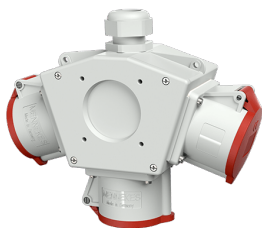

## DELTA-BOX

Bestelnr. 90839

- voorbedraad
- met trekontlasting, met ophangbeugel
- Behuizing en binnenwerk van [AMAPLAST](#)

## Technische gegevens

CEE 32 A, 5 p, 400 V	3
Aansluiting / voedingskabel	• voor 1 kabel tot 5 x 6 mm <sup>2</sup>
Beschermingsgraad	IP44
Aanrakingsveiligheid	false
Behuizing materiaal	Kunststof
Gewicht	1204 g
Certificeringen	EAC

## Afmetingen

3 MB 44			
Pos.	Contactdozen	Beschermingsgraad	Maten
a			114.0 mm
a1	SCHUKO®, 16 A, 230 V	IP 44	max. 30.0 mm
a1	CEE 16 A, 3 p, 230 V	IP 44	52.7 mm
a1	CEE 16 A, 5 p, 400 V	IP 44	50.5 mm
a1	CEE 32 A, 5 p, 400 V	IP 44	64.0 mm
a2			30.0 mm
b			160.0 mm
b1	SCHUKO®, 16 A, 230 V	IP 44	max. 18.0 mm
b1	CEE 16 A, 3 p, 230 V	IP 44	42.0 mm
b1	CEE 16 A, 5 p, 400 V	IP 44	40.0 mm
b1	CEE 32 A, 5 p, 400 V	IP 44	53.2 mm
c			133.0 mm
d			97.0 mm
y			17.0 mm