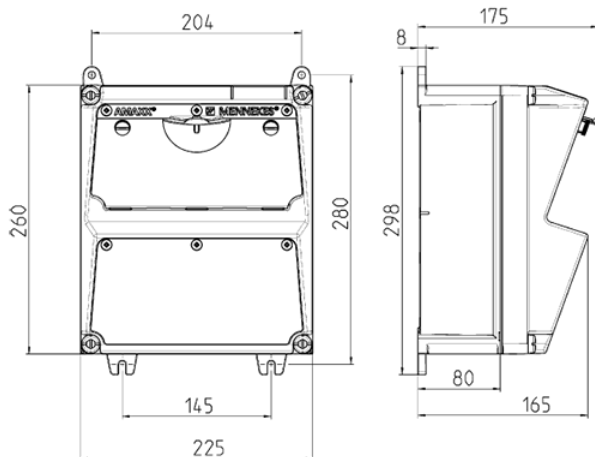

AMAXX® contactdooscombinatie

Bestelnr. 920044

- voorbedraad
- zijdelings openend
- Behuizing en binnenwerk van [AMAPLAST](#)
- Beveiliging achter transparant klapdeksel

Technische gegevens

CEE 32 A, 4 p, 400 V	1
Frans/Belgische norm	2
Beveiliging	<ul style="list-style-type: none"> • 1 aardlekschakelaar 40A, 4p, 0,03A • 1 installatieautomaat 32A, 3p, C • 1 installatieautomaat 16A, 1p+N, C
Voorbeveiliging max.	40 A
InA	38 A
RDF	0.7
Aansluiting / voedingskabel	voor 1 kabel tot 5 x 10 mm ²
Beschermingsgraad	IP44
Aanrakingsveiligheid	false
Behuizing materiaal	Kunststof
Gewicht	3420 g
Hoogte	260 mm
Breedte	225 mm
Certificeringen	EAC

Afmetingen

Tekening 1 MB 521

Dieptemaat bij de verschillende uitvoeringen.

Contactdozen	Beschermingsgraad	Diepte
SCHUKO® 16A, 230V	IP 44	175 mm
	IP 67	194 mm
CEE 16A, 3p, 230V	IP 44	204 mm
	IP 67	205 mm
CEE 16A, 5p, 400V	IP 44	209 mm
	IP 67	213 mm
CEE 32A, 5p, 400V	IP 44	221 mm
	IP 67	227 mm
CEE 63A, 5p, 400V	IP 44	248 mm
	IP 67	248 mm

Kabelinvoer: dicht om uit te breken. 2 x M 32 boven en onder, 2 x M 20 boven en onder om uit te breken.