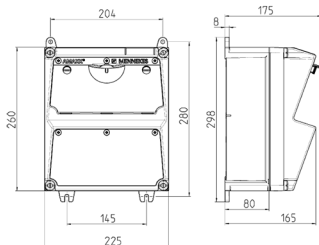

AMAXX® coffret combiné

Référence 920293

- livrés montés/câblés
- charnière latérale
- Boîtier et prises en **AMAPLAST**

Caractéristiques techniques

Section de raccordement	<ul style="list-style-type: none"> • für 1 Leitung bis 5 x 10 mm² oder • für 1 Leitung bis 3 x 10 mm²
Indice de protection	IP44
Sécurité enfants	false
Matériaux des boîtiers	matière plastique
Poids	2780 g

Dimensions

Schéma 1 MB 521

Profondeur avec différents équipements.

Prises	Type de protection	Profondeur
SCHUKO® 16A, 230 V	IP 44	175 mm
	IP 67	194 mm
CEE 16A, 3p, 230V	IP 44	204 mm
	IP 67	205 mm
CEE 16A, 5p, 400V	IP 44	209 mm
	IP 67	213 mm
CEE 32A, 5p, 400V	IP 44	221 mm
	IP 67	227 mm
CEE 63A, 5p, 400V	IP 44	248 mm
	IP 67	248 mm

Entrées de câbles: En standard pré-perçées et obturées. 2 x M 32 en haut et en bas, 2 x M 20 en haut et en bas fermées (pré-perçées).