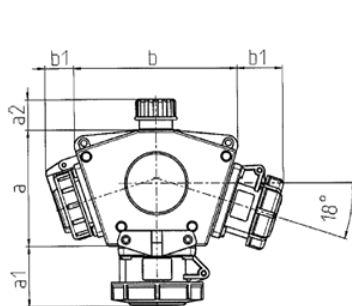

DELTA-BOX

Bestelnr. 92895

- voorbedraad
- met trekontlasting, met ophangbeugel
- Behuizing en binnenwerk van [AMAPLAST](#)

Technische gegevens

CEE 16 A, 3 p, 230 V	3
Voorbeveiliging max.	16 A
InA	16 A
Aansluiting / voedingskabel	• voor 1 kabel tot 5 x 6 mm ²
Beschermingsgraad	IP67
Aanrakingsveiligheid	false
Behuizing materiaal	Kunststof
Gewicht	961 g
Certificeringen	EAC

Afmetingen

3 MB 45			
Pos.	Contactdozen	Beschermingsgraad	Maten
a			114.0 mm
a1	SCHUKO®, 16 A, 230 V	IP 68	35.0 mm
a1	CEE 16 A, 3 p, 230 V	IP 67	56.3 mm
a1	CEE 16 A, 5 p, 400 V	IP 67	59.0 mm
a2			30.0 mm
b			160.0 mm
b1	SCHUKO®, 16 A, 230 V	IP 44	24.0 mm
b1	CEE 16 A, 3 p, 230 V	IP 44	44.3 mm
b1	CEE 16 A, 5 p, 400 V	IP 44	47.0 mm
c			133.0 mm
d			97.0 mm
y			17.0 mm