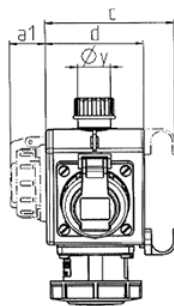

DELTA-BOX

Bestelnr. 92895

- voorbedraad
- met trekontlasting, met ophangbeugel
- Behuizing en binnenwerk van [AMAPLAST](#)

Technische gegevens

CEE 16 A, 3 p, 230 V	3
Voorbeveiliging max.	16 A
InA	16 A
Aansluiting / voedingskabel	• voor 1 kabel tot 5 x 6 mm ²
Beschermingsgraad	IP67
Aanrakingsveiligheid	false
Behuizing materiaal	Kunststof
Gewicht	961 g
Certificeringen	EAC

Afmetingen

3 MB 45			
Pos.	Contactdozen	Beschermingsgraad	Maten
a			114.0 mm
a1	SCHUKO®, 16 A, 230 V	IP 68	35.0 mm
a1	CEE 16 A, 3 p, 230 V	IP 67	56.3 mm
a1	CEE 16 A, 5 p, 400 V	IP 67	59.0 mm
a2			30.0 mm
b			160.0 mm
b1	SCHUKO®, 16 A, 230 V	IP 44	24.0 mm
b1	CEE 16 A, 3 p, 230 V	IP 44	44.3 mm
b1	CEE 16 A, 5 p, 400 V	IP 44	47.0 mm
c			133.0 mm
d			97.0 mm
y			17.0 mm