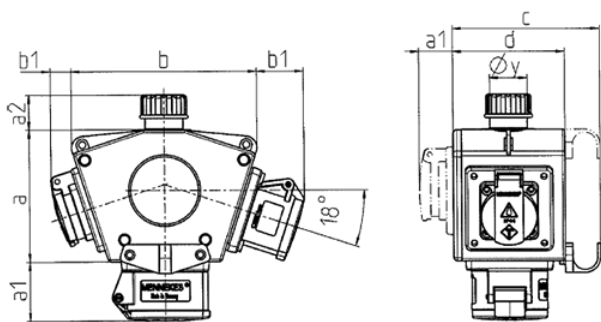

## DELTA-BOX

Bestelnr. 92898

- voorbedraad
- met trekontlasting, met ophangbeugel
- Behuizing en binnenwerk van [AMAPLAST](#)

## Technische gegevens

CEE 16 A, 3 p, 230 V	3
Aansluiting / voedingskabel	• voor 1 kabel tot 5 x 6 mm <sup>2</sup>
Beschermingsgraad	IP44
Aanrakingsveiligheid	false
Behuizing materiaal	Kunststof
Gewicht	890 g
Certificeringen	EAC

## Afmetingen

3 MB 44			
Pos.	Contactdozen	Beschermingsgraad	Maten
a			114.0 mm
a1	SCHUKO®, 16 A, 230 V	IP 44	max. 30.0 mm
a1	CEE 16 A, 3 p, 230 V	IP 44	52.7 mm
a1	CEE 16 A, 5 p, 400 V	IP 44	50.5 mm
a1	CEE 32 A, 5 p, 400 V	IP 44	64.0 mm
a2			30.0 mm
b			160.0 mm
b1	SCHUKO®, 16 A, 230 V	IP 44	max. 18.0 mm
b1	CEE 16 A, 3 p, 230 V	IP 44	42.0 mm
b1	CEE 16 A, 5 p, 400 V	IP 44	40.0 mm
b1	CEE 32 A, 5 p, 400 V	IP 44	53.2 mm
c			133.0 mm
d			97.0 mm
y			17.0 mm