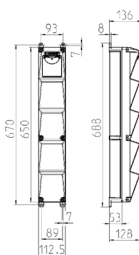

## Caractéristiques techniques

CEE 16 A, 5 p, 400 V	1
Norme française/belge	3
Protection électrique	• 1 Inter. différentiel 40 A, 4 p, 0,03 A
Protection en amount max.	16 A
InA	16 A
RDF	1
Section de raccordement	• pour 1 câble jusqu'à 5 x 10 mm <sup>2</sup>
Indice de protection	IP44
Sécurité enfants	false
Matériaux des boîtiers	matière plastique
Poids	3330 g
Hauteur	650 mm
Largeur	112.5 mm
Certification de conformité	EAC

## Dimensions

Entrées de câbles: En standard pré-percées et obturées. 1 x M 25 en haut et 1 x M 25 en bas ou 1 x M 32 en haut et 1 x M 32 en bas, extra: 1 x M 20 en haut et en bas fermées (pré-percées).