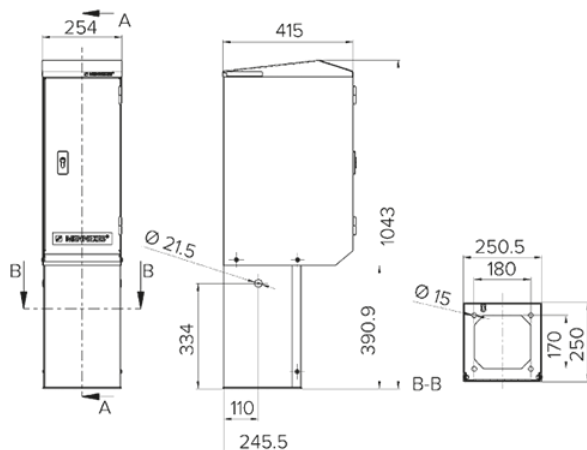

CombiTOWER®

Référence 15681

- avec porte verrouillable
- en acier inoxydable (1.4301)
- sur demande matériau 1.4571
- avec capot amovible
- dimensions (H x L x P): 1043 x 254 x 415 mm
- prévu pour coffret AMAXX® 2, 3 ou 4 étages
- jaune signalisation (RAL 1003)

Caractéristiques techniques

| | |
|-----------------------------|---------|
| Poids | 26110 g |
| Certification de conformité | EAC |

Dimensions

Schéma
1 MB 518

Dim. en mm