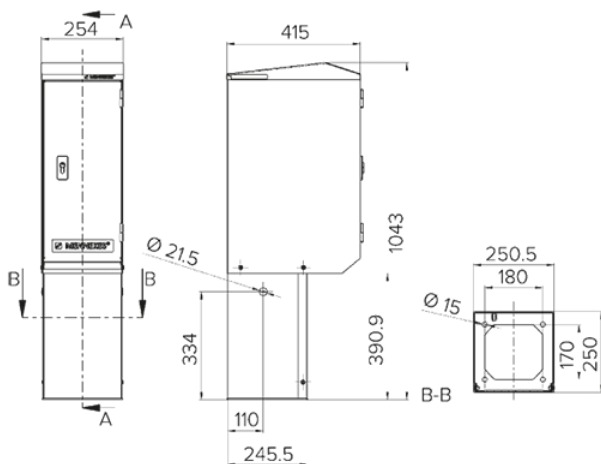

CombiTOWER®

Bestelnr. 15681

- Met afsluitbare deur
- van roestvrij staal (materiaal 1.4301)
- naar wens materiaal 1.4571
- Met afneembare kap
- afmetingen (H x B x D): 1043 x 254 x 415 mm
- Geschikt voor AMAXX® combinaties met 2, 3 of 4 segmenten
- gelakt in signaalgeel (RAL 1003)

Technische gegevens

Gewicht	26110 g
Certificeringen	EAC

Afmetingen

Tekening
1 MB 518

Maten in mm