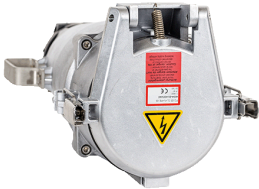

Koppeling

Bestelnr. 75016

- schroefklemmen
- met wartel
- op aanvraag ook in zeewaterbestendige uitvoering leverbaar

Technische gegevens

Ampère	400 A
Polen	4 p
Voltage	400 V
Uurstand	6 h
Hertz	50-60 Hz
Aansluittechniek	schroefklemmen
Contacten	standaard
Beschermingsgraad	IP67
Gewicht	9832 g
Certificeringen	EAC