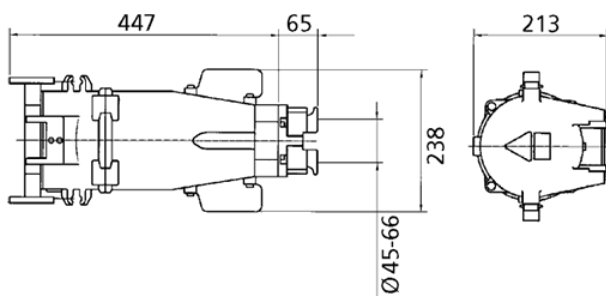

Koppeling

Bestelnr. 75016

- schroefklemmen
- met wartel
- op aanvraag ook in zeewaterbestendige uitvoering leverbaar

Technische gegevens

Ampère	400 A
Polen	4 p
Voltage	400 V
Uurstand	6 h
Hertz	50-60 Hz
Aansluittechniek	schroefklemmen
Contacten	standaard
Beschermingsgraad	IP67
Gewicht	9832 g
Certificeringen	EAC

Afmetingen

Tekening
3 MB 54/1

Maten in mm