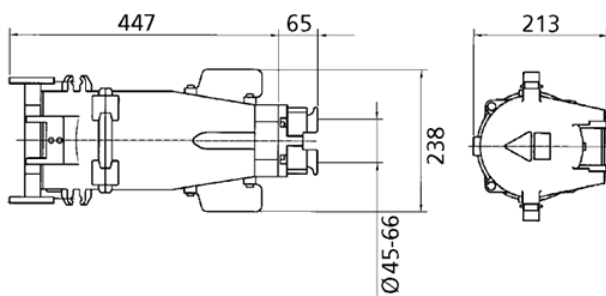

Koppeling

Bestelnr. 75106

- schroefklemmen
- met wartel
- op aanvraag ook in zeewaterbestendige uitvoering leverbaar

Technische gegevens

Ampère	400 A
Polen	5 p
Voltage	400 V
Uurstand	6 h
Hertz	50-60 Hz
Aansluittechniek	schroefklemmen
Contacten	standaard
Beschermingsgraad	IP67
Gewicht	5460 g
Certificeringen	EAC

Afmetingen

Tekening
3 MB 54/1

Maten in mm