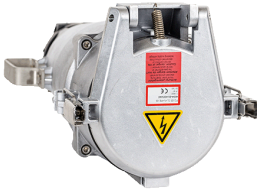

Coupleur

Référence 75011

- boîtier en aluminium
- bornes à vis
- avec presse-étoupe
- sur demande, livrables en version étanche, résistant à l'eau de mer.
- sur demande, les coffrets muraux et prises de courant sont livrés avec un presse-étoupe pour entrée séparée du fil pilote. Complétez le numéro d'article par la référence „PK“.

Caractéristiques techniques

Ampère	250 A
Pôles	4 p
Volt	400 V
Position horaire	6 h
Hertz	50-60 Hz
Technique de raccordement	avec bornes à vis
Contacts	Standard
Indice de protection	IP67
Poids	11000 g
Certification de conformité	EAC