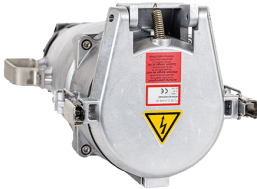

## Coupleur

Référence 75012

- boîtier en aluminium
- bornes à vis
- avec presse-étoupe
- sur demande, livrables en version étanche, résistant à l'eau de mer.
- sur demande, les coffrets muraux et prises de courant sont livrés avec un presse-étoupe pour entrée séparée du fil pilote. Complétez le numéro d'article par la référence „PK“.

## Caractéristiques techniques

Ampère	250 A
Pôles	4 p
Volt	500 V
Position horaire	7 h
Hertz	50-60 Hz
Technique de raccordement	avec bornes à vis
Contacts	Standard
Indice de protection	IP64
Poids	9774 g