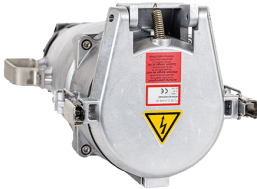

Coupleur

Référence 75016

- boîtier en aluminium
- bornes à vis
- avec presse-étoupe
- sur demande, livrables en version étanche, résistant à l'eau de mer.
- sur demande, les coffrets muraux et prises de courant sont livrés avec un presse-étoupe pour entrée séparée du fil pilote. Complétez le numéro d'article par la référence „PK“.

Caractéristiques techniques

| | |
|-----------------------------|-------------------|
| Ampère | 400 A |
| Pôles | 4 p |
| Volt | 400 V |
| Position horaire | 6 h |
| Hertz | 50-60 Hz |
| Technique de raccordement | avec bornes à vis |
| Contacts | Standard |
| Indice de protection | IP67 |
| Poids | 9832 g |
| Certification de conformité | EAC |