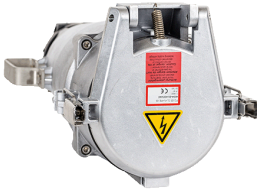

## Coupleur

Référence 75017

- boîtier en aluminium
- bornes à vis
- avec presse-étoupe
- sur demande, livrables en version étanche, résistant à l'eau de mer.
- sur demande, les coffrets muraux et prises de courant sont livrés avec un presse-étoupe pour entrée séparée du fil pilote. Complétez le numéro d'article par la référence „PK“.

## Caractéristiques techniques

Ampère	400 A
Pôles	4 p
Volt	500 V
Position horaire	7 h
Hertz	50-60 Hz
Technique de raccordement	avec bornes à vis
Contacts	Standard
Indice de protection	IP64
Poids	10100 g