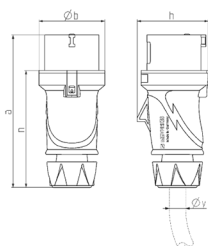

Stekker PowerTOP® Xtra S met SafeCONTACT

Bestelnr. 13521

- schroefloos, met snijklemtechniek SafeCONTACT
- ergonomische behuizing met knobbelige greepvlakken
- gummierte wartel met afdichting
- trekontlasting en knikbescherming
- behuizing met schroefdraad met vergrendeling
- etiketteervlak voor zelfklevende etiketten
- de PowerTOP® Xtra S stekker vervangt de StarTOP® stekker 948

Technische gegevens

Ampère	16 A
Polen	3 p
Voltage	230 V
Uurstand	6 h
Hertz	50-60 Hz
Aansluittechniek	zonder schroeven, SafeCONTACT
Contacten	standaard
Beschermingsgraad	IP54
Gewicht	183 g
Certificeringen	VDE, EAC, CQC

Afmetingen

Tekening 2 MB 253	Amp. Polen	16			32		
		3	4	5	3	4	5
Maten in mm	a	154	163	163	196	196	196
	b	55	68	68	78	78	78
	h	58	70	74	81	81	86
	n	118	126	126	151	151	151
y min. van		7	8	8	10,5	10,5	13,5
tot max. mm		-13	-15,5	-15,5	-18	-18	-20
Kabelaansluiting		1	1	1	2,5	2,5	2,5
van/tot mm ²		-2,5	-2,5	-2,5	-6	-6	-6