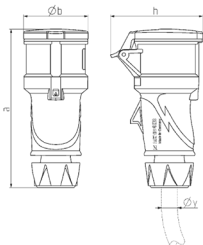

Koppeling PowerTOP® Xtra met SafeCONTACT

Bestelnr. 14522

- schroefloos, met snijklemtechniek SafeCONTACT
- **X-CONTACT®**
- ergonomische behuizing met knobbelige greepvlakken
- gummierte wartel met afdichting
- trekontlasting en knikbescherming
- behuizing met schroefdraad met vergrendeling
- etiketteervlak voor zelfklevende etiketten
- de PowerTOP® Xtra S koppeling vervangt de StarTOP® koppeling 35

Technische gegevens

Ampère	16 A
Polen	5 p
Voltage	400 V
Uurstand	6 h
Hertz	50-60 Hz
Aansluittechniek	zonder schroeven, SafeCONTACT
Contacten	X-CONTACT®
Beschermingsgraad	IP54
Gewicht	294 g
Certificeringen	VDE, EAC, CQC

Afmetingen

Tekening 3 MB 79	Amp. Polen	16			32		
		3	4	5	3	4	5
Maten in mm	a	165	177	174	211	211	209
	b	55	68	69	78	78	80
	h	72	93	98	100	100	108
y min. van		7	8	8	10,5	10,5	13,5
tot max. mm		-13	-15,5	-15,5	-18	-18	-20
Kabelaansluiting		1	1	1	2,5	2,5	2,5
van/tot mm ²		-2,5	-2,5	-2,5	-6	-6	-6