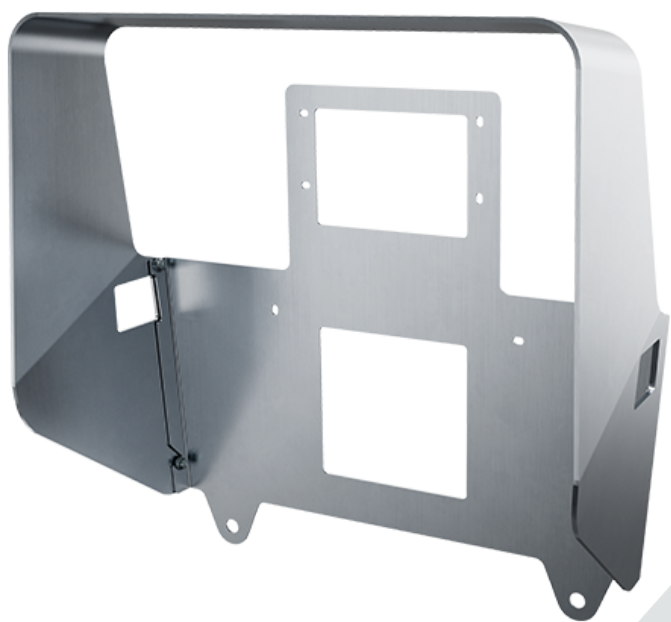

# Toit de protection Prof TC support mural

Les accessoires de la station de recharge

**MENNEKES**  
Elektrotechnik GmbH & Co. KG

Aloys-Mennekes-Straße 1  
57399 Kirchhundem  
GERMANY

[www.MENNEKES.org](http://www.MENNEKES.org)

## Caractéristiques techniques

Toit de protection Prof TC support mural	18638
Dimensions H x L x P [mm]	555 x 520 x 224
Poids [kg]	9
Matériel	V2A
Structure	Befesting sur la colonne en acier inox